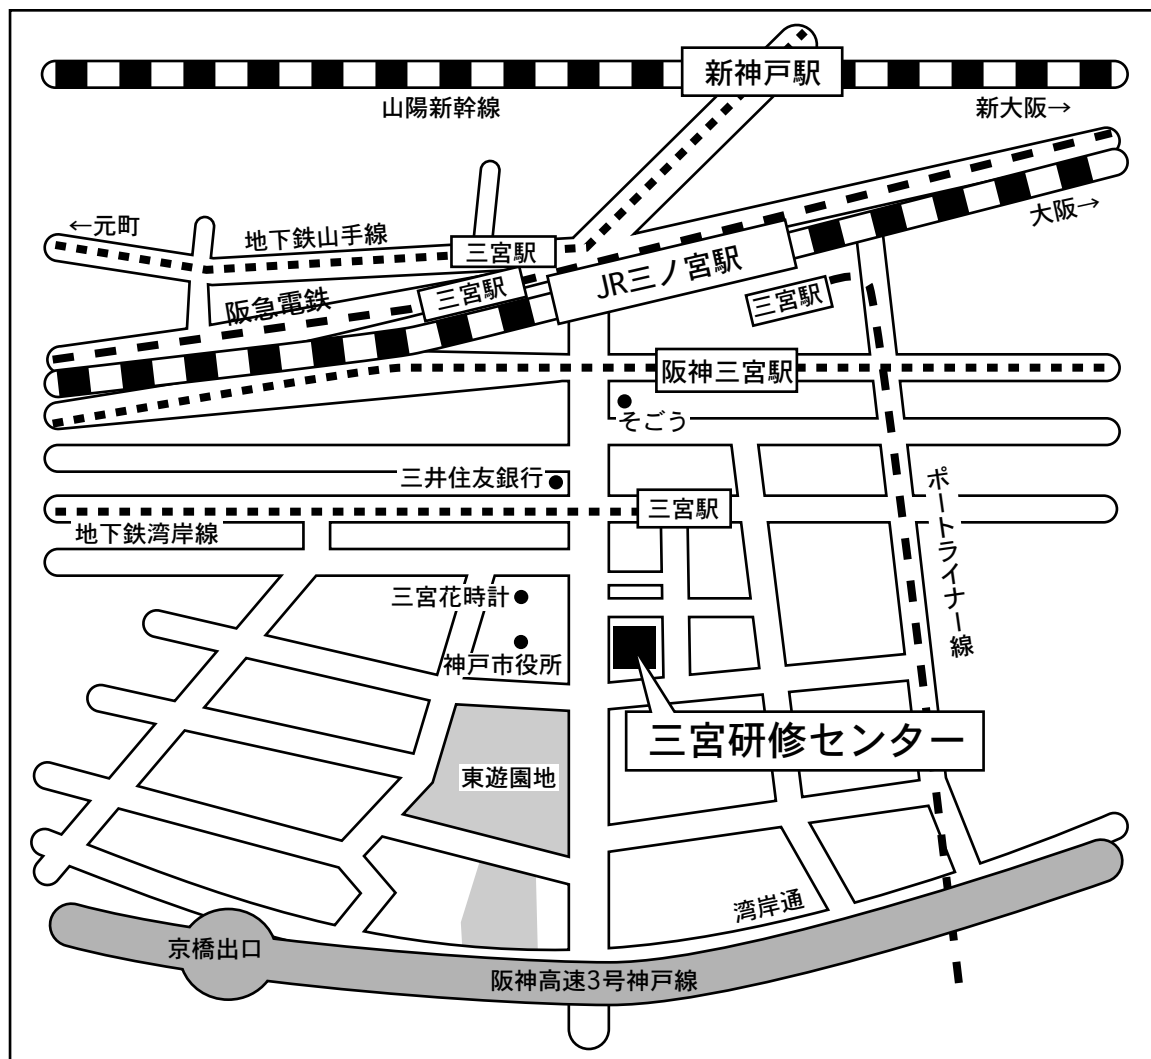

三宮研修センター

〒651-0085 神戸市中央区八幡通4-2-12
078-232-0081

* 電 車 . . . 三宮駅 (神戸高速鉄道、阪急神戸本線、阪神本線、神戸市営地下鉄西神・山手線、神戸新交通ポートライナー) より徒歩5分
三ノ宮駅 (JR東海道本線、JR神戸線) より徒歩5分